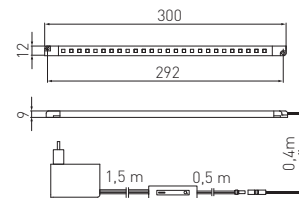

PL Listwa LED z zasilaczem
EN LED strip with power supply
RU Светодиодная планка с трансформатором
DE LED-Leiste mit Netzgerät
HU LED szalag tápegységgel