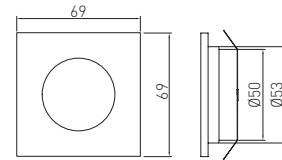

## MARBELLA

Folder	Light	Color	Material	Material	Barcode
LD-KWP27CB-53	3x80 lm	● 2700 K	aluminium, aluminium, алюминий, Aluminium, aluminium	tworzywo, aluminium plastic, aluminium пластмасса, алюминий Kunststoff, Aluminium plasztik, aluminium	5908231374103
LD-KWP27ZB-53		● 6400 K			5908231374110